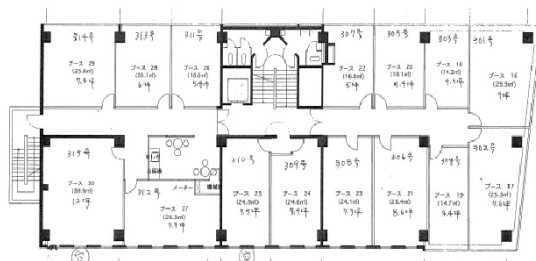

## 物件MAP

賃貸条件	
月額賃料	45,600円 (税別)
坪数	7.6坪
坪単価	6,000円 (税別)
共益費	3,800円
礼金	1ヶ月
敷金 (保証金)	1ヶ月
階数	3階 (308-1号)
入居可能日	相談

ビル情報	
所在地	和歌山県和歌山市八番丁9
最寄り駅	南海本線 和歌山市駅 徒歩10分
エリア	和歌山
竣工	1964年10月
耐震	旧耐震基準
階数	地上階
用途	事務所
構造	SRC造