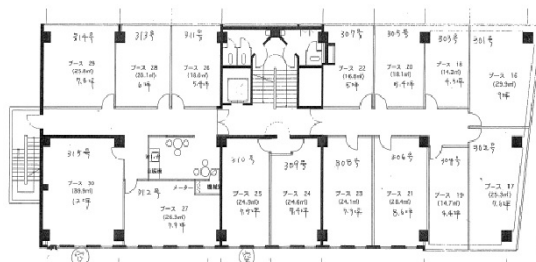

パーク県信ビル 7階50坪

和歌山県和歌山市八番丁9

物件MAP

賃貸条件	
坪数	50坪
階数	7階 (701)
入居可能日	
ビル情報	
所在地	和歌山県和歌山市八番丁9
最寄り駅	南海本線 和歌山市駅 徒歩10分
エリア	和歌山
竣工	1964年10月
耐震	旧耐震基準
階数	地上階
用途	事務所
構造	SRC造
設備情報	
エレベーター	1基
空調	個別空調
OAフロア	
基準階天井高	
光ファイバー	有り
トイレ	調査中
セキュリティ	調査中
駐車場	