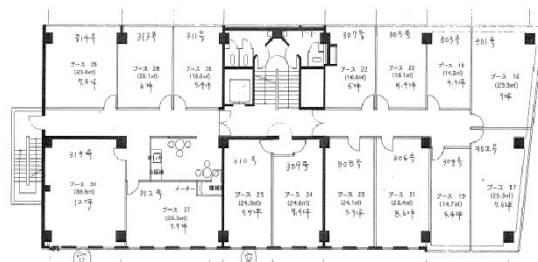

パーク県信ビル 6階11坪

和歌山県和歌山市八番丁9

物件MAP

賃貸条件	
月額賃料	77,000円（税別）
坪数	11坪
坪単価	7,000円（税別）
共益費	5,500円
礼金	1ヶ月
敷金（保証金）	1ヶ月
階数	6階（608）
入居可能日	相談

ビル情報	
所在地	和歌山県和歌山市八番丁9
最寄り駅	南海本線 和歌山市駅 徒歩10分
エリア	和歌山
竣工	1964年10月
耐震	旧耐震基準
階数	地上階
用途	事務所
構造	SRC造

設備情報	
エレベーター	1基
空調	個別空調
OAフロア	
基準階天井高	
光ファイバー	有り
トイレ	調査中
セキュリティ	調査中
駐車場	