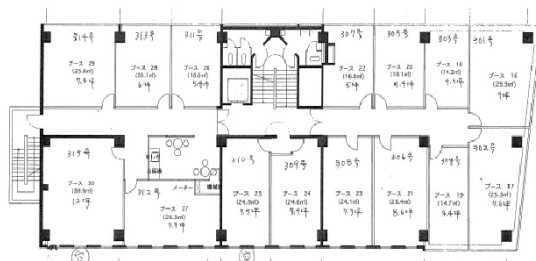

## 物件MAP

賃貸条件	
月額賃料	77,000円 (税別)
坪数	11坪
坪単価	7,000円 (税別)
共益費	5,500円
礼金	1ヶ月
敷金 (保証金)	1ヶ月
階数	6階 (608)
入居可能日	相談

ビル情報	
所在地	和歌山県和歌山市八番丁9
最寄り駅	南海本線 和歌山市駅 徒歩10分
エリア	和歌山
竣工	1964年10月
耐震	旧耐震基準
階数	地上階
用途	事務所
構造	SRC造