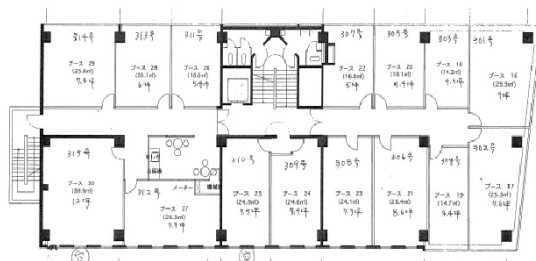

パーク県信ビル 5階8坪

和歌山県和歌山市八番丁9

物件MAP

賃貸条件	
坪数	8坪
階数	5階 (503)
入居可能日	
ビル情報	
所在地	和歌山県和歌山市八番丁9
最寄り駅	南海本線 和歌山市駅 徒歩10分
エリア	和歌山
竣工	1964年10月
耐震	旧耐震基準
階数	地上階
用途	事務所
構造	SRC造
設備情報	
エレベーター	1基
空調	個別空調
OAフロア	
基準階天井高	
光ファイバー	有り
トイレ	調査中
セキュリティ	調査中
駐車場	