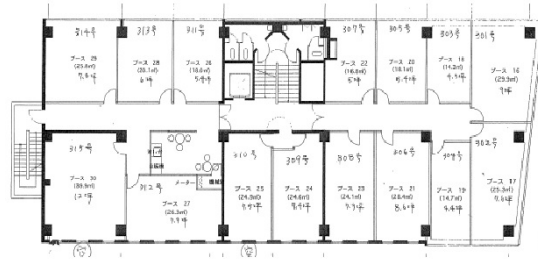

パーク県信ビル 4階7.3坪

和歌山県和歌山市八番丁9

物件MAP

賃貸条件	
坪数	7.3坪
階数	4階 (409)
入居可能日	
ビル情報	
所在地	和歌山県和歌山市八番丁9
最寄り駅	南海本線 和歌山市駅 徒歩10分
エリア	和歌山
竣工	1964年10月
耐震	旧耐震基準
階数	地上階
用途	事務所
構造	SRC造
設備情報	
エレベーター	1基
空調	個別空調
OAフロア	
基準階天井高	
光ファイバー	有り
トイレ	調査中
セキュリティ	調査中
駐車場	