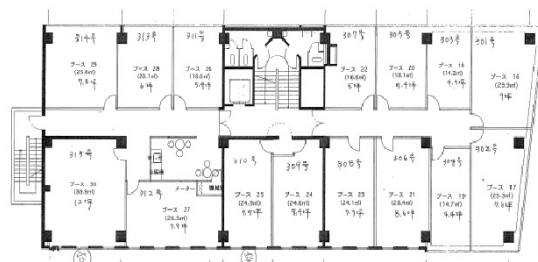

パーク県信ビル 4階8.2坪

和歌山県和歌山市八番丁9

物件MAP

| 賃貸条件 | |
|----------|--------------|
| 月額賃料 | 49,200円 (税別) |
| 坪数 | 8.2坪 |
| 坪単価 | 6,000円 (税別) |
| 共益費 | 4,100円 |
| 礼金 | 1ヶ月 |
| 敷金 (保証金) | 1ヶ月 |
| 階数 | 4階 (404) |
| 入居可能日 | 相談 |

| ビル情報 | |
|------|------------------|
| 所在地 | 和歌山県和歌山市八番丁9 |
| 最寄り駅 | 南海本線 和歌山市駅 徒歩10分 |
| エリア | 和歌山 |
| 竣工 | 1964年10月 |
| 耐震 | 旧耐震基準 |
| 階数 | 地上階 |
| 用途 | 事務所 |
| 構造 | SRC造 |

| 設備情報 | |
|--------|------|
| エレベーター | 1基 |
| 空調 | 個別空調 |
| OAフロア | |
| 基準階天井高 | |
| 光ファイバー | 有り |
| トイレ | 調査中 |
| セキュリティ | 調査中 |
| 駐車場 | |