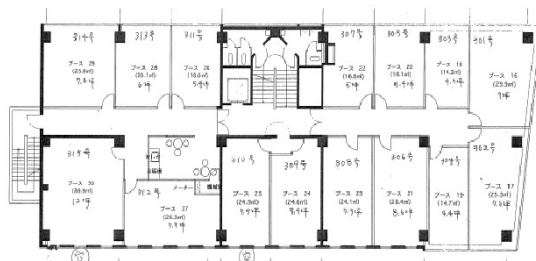

パーク県信ビル 4階8.2坪

和歌山県和歌山市八番丁9

物件MAP

賃貸条件	
月額賃料	49,200円 (税別)
坪数	8.2坪
坪単価	6,000円 (税別)
共益費	4,100円
礼金	1ヶ月
敷金 (保証金)	1ヶ月
階数	4階 (404)
入居可能日	相談

ビル情報	
所在地	和歌山県和歌山市八番丁9
最寄り駅	南海本線 和歌山市駅 徒歩10分
エリア	和歌山
竣工	1964年10月
耐震	旧耐震基準
階数	地上階
用途	事務所
構造	SRC造

設備情報	
エレベーター	1基
空調	個別空調
OAフロア	
基準階天井高	
光ファイバー	有り
トイレ	調査中
セキュリティ	調査中
駐車場	

事務所移転の簡単検索サイト

Quick Service

クイックサービス

パーク県信ビル 4階8.2坪 和歌山県和歌山市八番丁9

和歌山 (ビルID : 0054002) の賃貸オフィス

貸事務所・レンタルオフィス・オフィス移転なら**QuickService**

物件詳細はこちらから