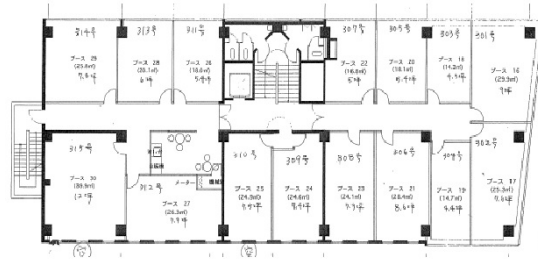

パーク県信ビル 3階7.5坪

和歌山県和歌山市八番丁9

物件MAP

賃貸条件	
坪数	7.5坪
階数	3階 (310)
入居可能日	
ビル情報	
所在地	和歌山県和歌山市八番丁9
最寄り駅	南海本線 和歌山市駅 徒歩10分
エリア	和歌山
竣工	1964年10月
耐震	旧耐震基準
階数	地上階
用途	事務所
構造	SRC造
設備情報	
エレベーター	1基
空調	個別空調
OAフロア	
基準階天井高	
光ファイバー	有り
トイレ	調査中
セキュリティ	調査中
駐車場	