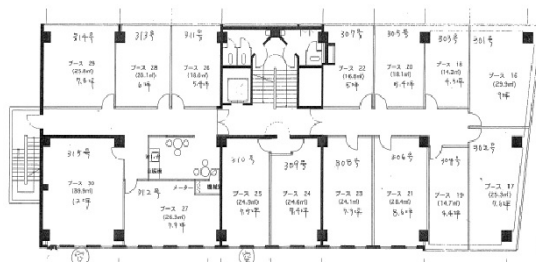

# パーク県信ビル 2階10.7坪

和歌山県和歌山市八番丁9

物件MAP

賃貸条件	
坪数	10.7坪
階数	2階 (215)
入居可能日	
ビル情報	
所在地	和歌山県和歌山市八番丁9
最寄り駅	南海本線 和歌山市駅 徒歩10分
エリア	和歌山
竣工	1964年10月
耐震	旧耐震基準
階数	地上階
用途	事務所
構造	SRC造
設備情報	
エレベーター	1基
空調	個別空調
OAフロア	
基準階天井高	
光ファイバー	有り
トイレ	調査中
セキュリティ	調査中
駐車場	