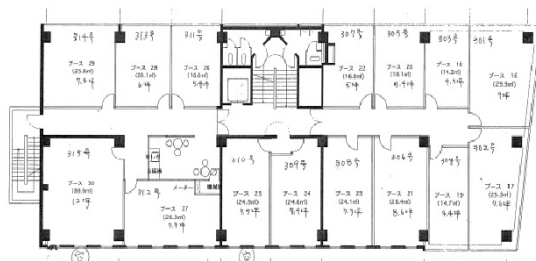

パーク県信ビル 2階8.3坪

和歌山県和歌山市八番丁9

物件MAP

賃貸条件	
坪数	8.3坪
階数	2階 (213)
入居可能日	
ビル情報	
所在地	和歌山県和歌山市八番丁9
最寄り駅	南海本線 和歌山市駅 徒歩10分
エリア	和歌山
竣工	1964年10月
耐震	旧耐震基準
階数	地上階
用途	事務所
構造	SRC造
設備情報	
エレベーター	1基
空調	個別空調
OAフロア	
基準階天井高	
光ファイバー	有り
トイレ	調査中
セキュリティ	調査中
駐車場	