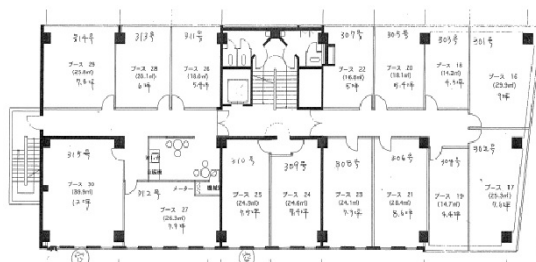

パーク県信ビル 地下1階21.85坪

和歌山県和歌山市八番丁9

物件MAP

賃貸条件	
坪数	21.85坪
階数	B1階
入居可能日	
ビル情報	
所在地	和歌山県和歌山市八番丁9
最寄り駅	南海本線 和歌山市駅 徒歩10分
エリア	和歌山
竣工	1964年10月
耐震	旧耐震基準
階数	地上階
用途	店舗
構造	SRC造
設備情報	
エレベーター	1基
空調	個別空調
OAフロア	
基準階天井高	
光ファイバー	有り
トイレ	調査中
セキュリティ	調査中
駐車場	