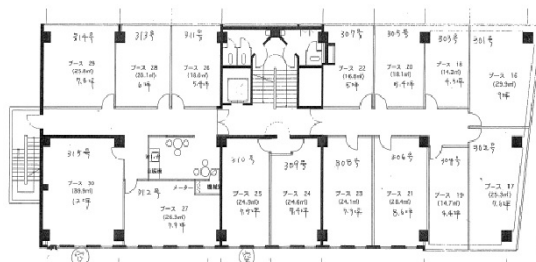

パーク県信ビル 1階56.9坪

和歌山県和歌山市八番丁9

物件MAP

賃貸条件	
坪数	56.9坪
階数	1階
入居可能日	
ビル情報	
所在地	和歌山県和歌山市八番丁9
最寄り駅	南海本線 和歌山市駅 徒歩10分
エリア	和歌山
竣工	1964年10月
耐震	旧耐震基準
階数	地上階
用途	事務所/店舗
構造	SRC造
設備情報	
エレベーター	1基
空調	個別空調
OAフロア	
基準階天井高	
光ファイバー	有り
トイレ	調査中
セキュリティ	調査中
駐車場	