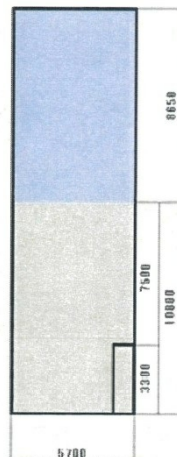

# ベルパッソ三篠ビル 1階14.92坪

広島県広島市西区三篠町2-13-22

## 物件MAP

賃貸条件	
坪数	14.92坪
階数	1階
入居可能日	
ビル情報	
所在地	広島県広島市西区三篠町2-13-22
最寄り駅	JR山陽本線 横川駅 徒歩9分 JR可部線 三滝駅 徒歩13分
エリア	広島市西区エリア
竣工	1996年5月
耐震	新耐震基準
階数	地上6階
用途	事務所
構造	RC造
設備情報	
エレベーター	
空調	個別空調
OAフロア	タイルカーペット
基準階天井高	
光ファイバー	有り
トイレ	男女共用・室内
セキュリティ	無し
駐車場	