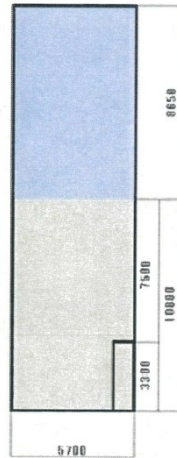

# ベルパッソ三篠ビル 1階14.92坪

広島県広島市西区三篠町2-13-22

## 物件MAP

賃貸条件	
坪数	14.92坪
階数	1階
入居可能日	
ビル情報	
所在地	広島県広島市西区三篠町2-13-22
最寄り駅	JR山陽本線 横川駅 徒歩9分 JR可部線 三滝駅 徒歩13分
エリア	広島市西区エリア
竣工	1996年5月
耐震	新耐震基準
階数	地上6階
用途	事務所
構造	RC造
設備情報	
エレベーター	
空調	個別空調
OAフロア	タイルカーペット
基準階天井高	
光ファイバー	有り
トイレ	男女共用・室内
セキュリティ	無し
駐車場	

事務所移転の簡単検索サイト

**Quick Service**

クイックサービス

ベルパッソ三篠ビル 1階14.92坪 広島県広島市西区三篠町2-13-22

広島市西区エリア（ビルID：0053982）の賃貸オフィス

貸事務所・レンタルオフィス・オフィス移転なら**QuickService**

物件詳細はこちらから

 **0120-55-2620**