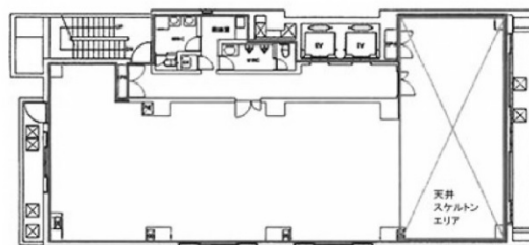

日本橋小網町THビル 8階67.6坪

東京都中央区日本橋小網町18-4

67.6坪

物件MAP

賃貸条件	
月額賃料	1,014,000円 (税別)
坪数	67.6坪
坪単価	15,000円 (税別)
共益費	202,800円
礼金	無し
敷金 (保証金)	12ヶ月
階数	8階 (申込有)
入居可能日	即日

ビル情報	
所在地	東京都中央区日本橋小網町18-4
最寄り駅	東京メトロ日比谷線 人形町駅 徒歩5分 東京メトロ銀座線 三越前駅 徒歩5分 東京メトロ東西線 日本橋駅 徒歩6分
エリア	人形町・小伝馬町・馬喰町エリア
竣工	1987年3月
耐震	新耐震基準
階数	地上8階
用途	事務所
構造	SRC造

設備情報	
エレベーター	2基
空調	個別空調
OAフロア	OAフロア
基準階天井高	2,430mm
光ファイバー	有り
トイレ	男女別・室外
セキュリティ	有り
駐車場	無し