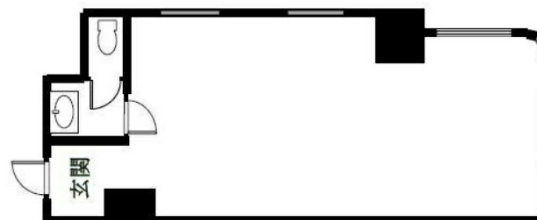

ヴェッティ西新宿 2階11.67坪

東京都新宿区西新宿4-29-2

物件MAP

賃貸条件	
月額賃料	127,273円 (税別)
坪数	11.67坪
坪単価	10,906円 (税別)
共益費	賃料に含む
礼金	140000円
敷金 (保証金)	280000円
階数	2階 (201)
入居可能日	即日
ビル情報	
所在地	東京都新宿区西新宿4-29-2
最寄り駅	都営大江戸線 西新宿五丁目駅 徒歩6分 都営大江戸線 都庁前駅 徒歩7分 JR中央線(快速) 新宿駅 徒歩16分
エリア	西新宿エリア
竣工	1989年7月
耐震	新耐震基準
階数	地上5階
用途	事務所
構造	RC造
設備情報	
エレベーター	
空調	個別空調
OAフロア	その他
基準階天井高	
光ファイバー	調査中
トイレ	男女共用・室内
セキュリティ	無し
駐車場	