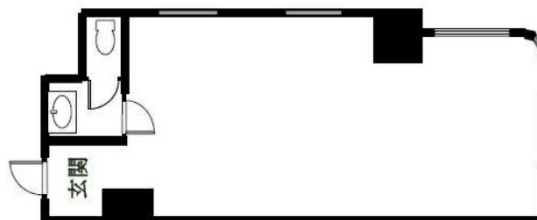

ヴィエッティ西新宿 2階11.67坪

東京都新宿区西新宿4-29-2

物件MAP

賃貸条件	
月額賃料	127,273円 (税別)
坪数	11.67坪
坪単価	10,906円 (税別)
共益費	賃料に含む
礼金	140000円
敷金 (保証金)	280000円
階数	2階 (201)
入居可能日	即日
ビル情報	
所在地	東京都新宿区西新宿4-29-2
最寄り駅	都営大江戸線 西新宿五丁目駅 徒歩6分 都営大江戸線 都庁前駅 徒歩7分 JR中央線(快速) 新宿駅 徒歩16分
エリア	西新宿エリア
竣工	1989年7月
耐震	新耐震基準
階数	地上5階
用途	事務所
構造	RC造
設備情報	
エレベーター	
空調	個別空調
OAフロア	その他
基準階天井高	
光ファイバー	調査中
トイレ	男女共用・室内
セキュリティ	無し
駐車場	

事務所移転の簡単検索サイト

Quick Service

クイックサービス

ヴィエッティ西新宿 2階11.67坪 東京都新宿区西新宿4-29-2

西新宿エリア (ビルID: 0053959) の賃貸オフィス

貸事務所・レンタルオフィス・オフィス移転なら**QuickService**

物件詳細はこちらから

0120-55-2620