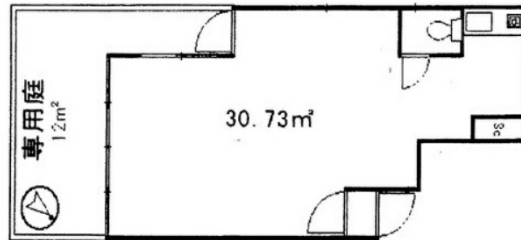

GSハイム代々木公園 1階9.29坪

東京都渋谷区富ヶ谷1-35-3

物件MAP

賃貸条件	
月額賃料	98,000円 (税別)
坪数	9.29坪
坪単価	10,549円 (税別)
共益費	無し
礼金	無し
敷金 (保証金)	3ヶ月
階数	1階
入居可能日	即日

ビル情報	
所在地	東京都渋谷区富ヶ谷1-35-3
最寄り駅	東京メトロ千代田線 代々木公園駅 徒歩4分 小田急小田原線 代々木八幡駅 徒歩4分
エリア	原宿・代々木・初台エリア
竣工	1980年6月
耐震	旧耐震基準
階数	地上3階
用途	事務所
構造	RC造

設備情報	
エレベーター	
空調	個別空調
OAフロア	その他
基準階天井高	
光ファイバー	有り
トイレ	男女共用・室内
セキュリティ	無し
駐車場	