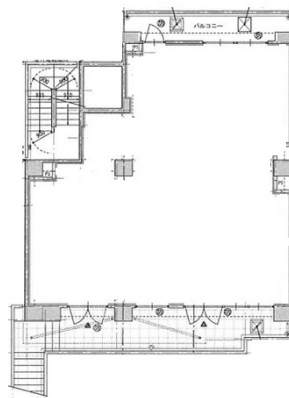

(仮称)MODERN PALAZZO渡辺通り 2階34坪

福岡県福岡市中央区渡辺通5-3-**

物件MAP

賃貸条件	
坪数	34坪
階数	2階
入居可能日	
ビル情報	
所在地	福岡県福岡市中央区渡辺通5-3-**
最寄り駅	福岡市営地下鉄七隈線 天神南駅 徒歩2分 西鉄天神大牟田線 西鉄福岡(天神)駅 徒歩4分 福岡市営地下鉄七隈線 渡辺通駅 徒歩7分
エリア	天神・赤坂エリア
竣工	2021年3月
耐震	新耐震基準
階数	地上8階
用途	事務所/店舗
構造	RC造
設備情報	
エレベーター	1基
空調	無し
OAフロア	スケルトン
基準階天井高	
光ファイバー	
トイレ	無し
セキュリティ	
駐車場	有り