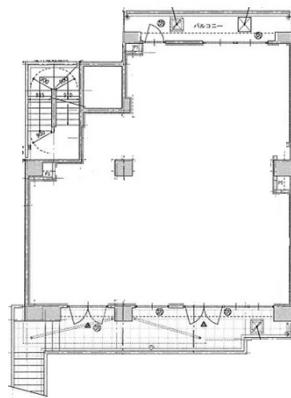

(仮称)MODERN PALAZZO渡辺通り 2階34坪

福岡県福岡市中央区渡辺通5-3-**

物件MAP

賃貸条件	
坪数	34坪
階数	2階
入居可能日	
ビル情報	
所在地	福岡県福岡市中央区渡辺通5-3-**
最寄り駅	福岡市営地下鉄七隈線 天神南駅 徒歩2分 西鉄天神大牟田線 西鉄福岡(天神)駅 徒歩4分 福岡市営地下鉄七隈線 渡辺通駅 徒歩7分
エリア	天神・赤坂エリア
竣工	2021年3月
耐震	新耐震基準
階数	地上8階
用途	事務所/店舗
構造	RC造
設備情報	
エレベーター	1基
空調	無し
OAフロア	スケルトン
基準階天井高	
光ファイバー	
トイレ	無し
セキュリティ	
駐車場	有り