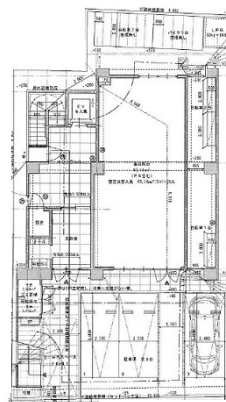

(仮称)MODERN PALAZZO渡辺通り 1階19坪

福岡県福岡市中央区渡辺通5-3-**

物件MAP

賃貸条件	
坪数	19坪
階数	1階
入居可能日	
ビル情報	
所在地	福岡県福岡市中央区渡辺通5-3-**
最寄り駅	福岡市営地下鉄七隈線 天神南駅 徒歩2分 西鉄天神大牟田線 西鉄福岡(天神)駅 徒歩4分 福岡市営地下鉄七隈線 渡辺通駅 徒歩7分
エリア	天神・赤坂エリア
竣工	2021年3月
耐震	新耐震基準
階数	地上8階
用途	事務所/店舗
構造	RC造
設備情報	
エレベーター	1基
空調	無し
OAフロア	スケルトン
基準階天井高	
光ファイバー	
トイレ	無し
セキュリティ	
駐車場	有り