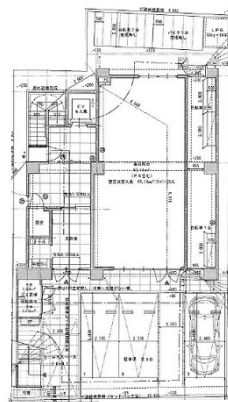

(仮称)MODERN PALAZZO渡辺通り 1階19坪

福岡県福岡市中央区渡辺通5-3-**

物件MAP

賃貸条件	
坪数	19坪
階数	1階
入居可能日	
ビル情報	
所在地	福岡県福岡市中央区渡辺通5-3-**
最寄り駅	福岡市営地下鉄七隈線 天神南駅 徒歩2分 西鉄天神大牟田線 西鉄福岡(天神)駅 徒歩4分 福岡市営地下鉄七隈線 渡辺通駅 徒歩7分
エリア	天神・赤坂エリア
竣工	2021年3月
耐震	新耐震基準
階数	地上8階
用途	事務所/店舗
構造	RC造
設備情報	
エレベーター	1基
空調	無し
OAフロア	スケルトン
基準階天井高	
光ファイバー	
トイレ	無し
セキュリティ	
駐車場	有り