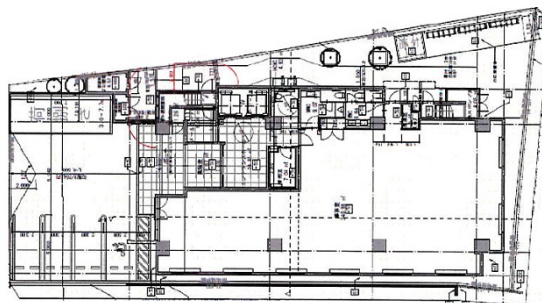

天神南ビル 1階72.86坪

福岡県福岡市中央区渡辺通3-10-26

物件MAP

賃貸条件	
坪数	72.86坪
階数	1階（申込有）
入居可能日	
ビル情報	
所在地	福岡県福岡市中央区渡辺通3-10-26
最寄り駅	福岡市営地下鉄七隈線 渡辺通駅 徒歩5分 福岡市営地下鉄七隈線 天神南駅 徒歩6分 西鉄天神大牟田線 西鉄福岡（天神）駅 徒歩10分 福岡市営地下鉄空港線 天神駅 徒歩13分
エリア	薬院エリア
竣工	2021年11月
耐震	新耐震基準
階数	地上8階
用途	事務所/店舗
構造	RC造
設備情報	
エレベーター	2基
空調	個別空調
OAフロア	OAフロア
基準階天井高	2,700mm
光ファイバー	有り
トイレ	男女別・室内
セキュリティ	有り
駐車場	有り

事務所移転の簡単検索サイト

Quick Service

クイックサービス

天神南ビル 1階72.86坪 福岡県福岡市中央区渡辺通3-10-26

薬院エリア（ビルID：0053936）の賃貸オフィス

貸事務所・レンタルオフィス・オフィス移転ならQuickService

物件詳細はこちらから

0120-55-2620