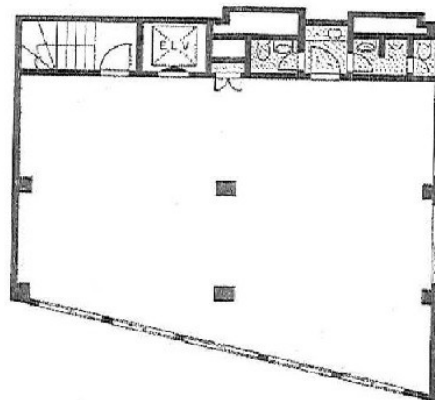

AXISビル 5階41.29坪

東京都渋谷区代々木3-1-3

物件MAP

賃貸条件	
坪数	41.29坪
階数	5階
入居可能日	
ビル情報	
所在地	東京都渋谷区代々木3-1-3
最寄り駅	小田急小田原線 南新宿駅 徒歩6分 都営大江戸線 代々木駅 徒歩7分 JR中央・総武線 代々木駅 徒歩7分 JR山手線 代々木駅 徒歩7分
エリア	原宿・代々木・初台エリア
竣工	1991年5月
耐震	新耐震基準
階数	地上7階
用途	事務所
構造	RC造
設備情報	
エレベーター	1基
空調	個別空調
OAフロア	タイルカーペット
基準階天井高	2,500mm
光ファイバー	有り
トイレ	男女別・室内
セキュリティ	
駐車場	有り