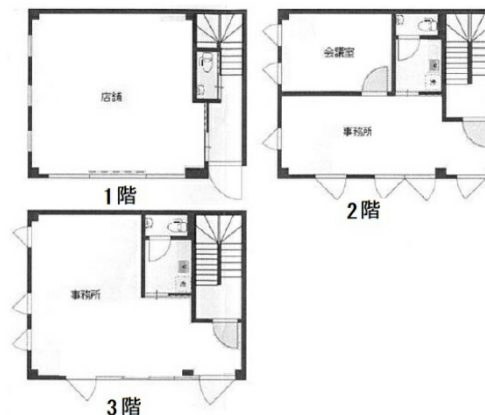

TCCビル 1階44.21坪

東京都品川区旗の台1-3-8

物件MAP

賃貸条件	
坪数	44.21坪
階数	1階
入居可能日	
ビル情報	
所在地	東京都品川区旗の台1-3-8
最寄り駅	東急大井町線 旗の台駅 徒歩8分 東急池上線 旗の台駅 徒歩8分 東急池上線 荏原中延駅 徒歩9分
エリア	その他品川区
竣工	2020年6月
耐震	新耐震基準
階数	地上3階
用途	事務所/店舗
構造	S造
設備情報	
エレベーター	
空調	個別空調
OAフロア	その他
基準階天井高	
光ファイバー	有り
トイレ	男女別・室外
セキュリティ	無し
駐車場	無し