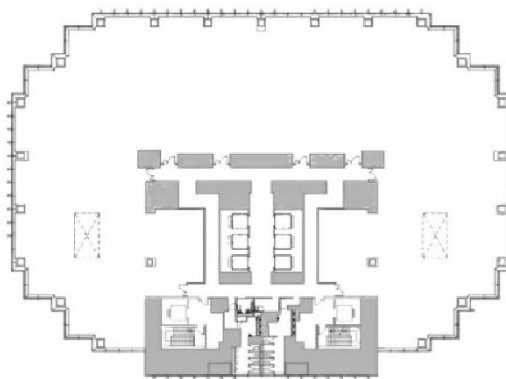

YOTSUYA TOWER (四谷タワー) 22階127.51坪

東京都新宿区四谷1-6-1

物件MAP

賃貸条件	
月額賃料	相談
坪数	127.51坪
坪単価	相談
共益費	相談
礼金	無し
敷金 (保証金)	相談
階数	22階
入居可能日	相談

ビル情報	
所在地	東京都新宿区四谷1-6-1
最寄り駅	JR中央・総武線 四ツ谷駅 徒歩3分
エリア	四谷・市ヶ谷・飯田橋エリア
竣工	2020年1月
耐震	新耐震基準
階数	地上31階 地下3階
用途	事務所
構造	

設備情報	
エレベーター	9基
空調	個別空調
OAフロア	OAフロア
基準階天井高	2,800mm
光ファイバー	有り
トイレ	男女別・室外
セキュリティ	有り
駐車場	有り

事務所移転の簡単検索サイト

Quick Service

クイックサービス

YOTSUYA TOWER (四谷タワー) 22階127.51坪 東京都新宿区四谷1-6-1

四谷・市ヶ谷・飯田橋エリア (ビルID: 0053902) の賃貸オフィス