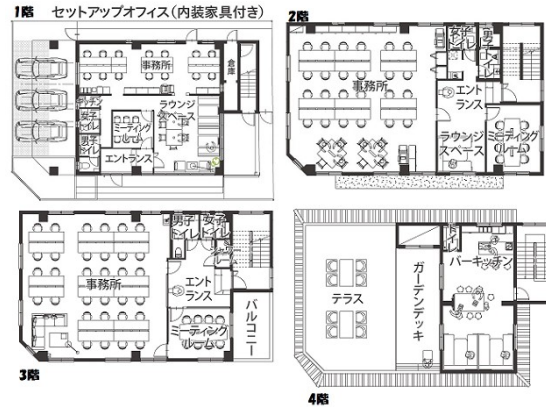

# OKINA WORK NAHA AMEKU 1階139.33坪

沖縄県那覇市天久2-28-28

## 物件MAP

賃貸条件	
月額賃料	相談
坪数	139.33坪
坪単価	相談
共益費	賃料に含む
礼金	無し
敷金(保証金)	6ヶ月
階数	1階(1階~4階)
入居可能日	相談
ビル情報	
所在地	沖縄県那覇市天久2-28-28
最寄り駅	ゆいレール 古島駅 徒歩21分 ゆいレール おもろまち駅 徒歩24分 ゆいレール 牧志駅 徒歩25分 ゆいレール 美栄橋駅 徒歩28分
エリア	沖縄
竣工	2003年1月
耐震	新耐震基準
階数	地上4階
用途	事務所
構造	RC造
設備情報	
エレベーター	
空調	個別空調
OAフロア	OAフロア
基準階天井高	
光ファイバー	
トイレ	男女別・室内
セキュリティ	有り
駐車場	有り