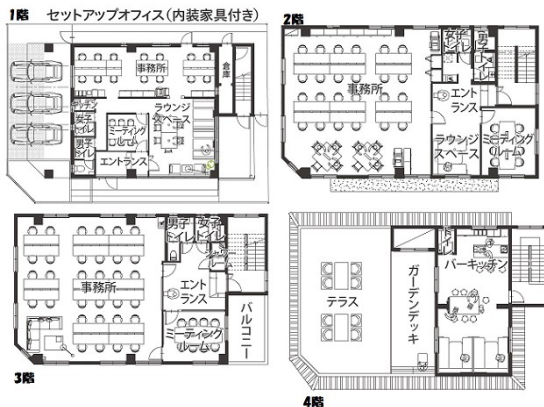

# OKINA WORK NAHA AMEKU 1階139.33坪

沖縄県那覇市天久2-28-28

## 物件MAP

賃貸条件	
月額賃料	相談
坪数	139.33坪
坪単価	相談
共益費	賃料に含む
礼金	無し
敷金(保証金)	6ヶ月
階数	1階(1階~4階)
入居可能日	相談

ビル情報	
所在地	沖縄県那覇市天久2-28-28
最寄り駅	ゆいレール 古島駅 徒歩21分 ゆいレール おもろまち駅 徒歩24分 ゆいレール 牧志駅 徒歩25分 ゆいレール 美栄橋駅 徒歩28分
エリア	沖縄
竣工	2003年1月
耐震	新耐震基準
階数	地上4階
用途	事務所
構造	RC造

設備情報	
エレベーター	
空調	個別空調
OAフロア	OAフロア
基準階天井高	
光ファイバー	
トイレ	男女別・室内
セキュリティ	有り
駐車場	有り

事務所移転の簡単検索サイト

Quick Service

クイックサービス

OKINA WORK NAHA AMEKU 1階139.33坪 沖縄県那覇市天久2-28-28

沖縄(ビルID: 0053876)の賃貸オフィス

貸事務所・レンタルオフィス・オフィス移転ならQuickService