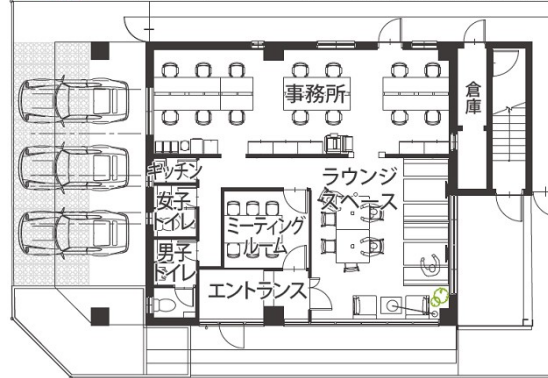

# OKINA WORK NAHA AMEKU 1階34.45坪

沖縄県那覇市天久2-28-28

## 1階 セットアップオフィス(内装家具付き)