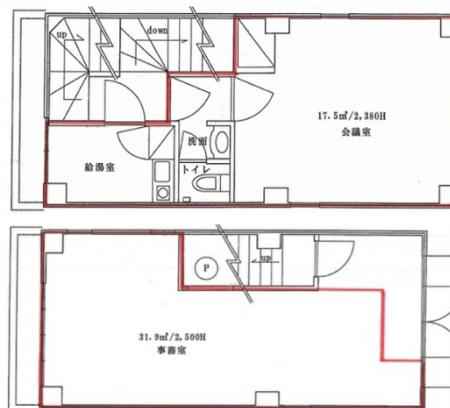

# 博多スマートビル 1階17.53坪

福岡県福岡市博多区住吉1-6-9

## 物件MAP

| 賃貸条件   |  |
|--------|--|
| 坪数     | 17.53坪   |
| 階数     | 1階 (1・2F)  |
| 入居可能日  |  |
| ビル情報   |  |
| 所在地    | 福岡県福岡市博多区住吉1-6-9   |
| 最寄り駅   | 福岡市営地下鉄空港線 中洲川端駅 徒歩9分<br>福岡市営地下鉄空港線 祇園駅 徒歩9分<br>福岡市営地下鉄空港線 博多駅 徒歩12分 |
| エリア    | 博多駅前エリア  |
| 竣工     | 1996年3月  |
| 耐震     | 新耐震基準  |
| 階数     | 地上4階   |
| 用途     | 事務所/店舗   |
| 構造     | S造   |
| 設備情報   |  |
| エレベーター | 1基   |
| 空調     | 個別空調   |
| OAフロア  | その他  |
| 基準階天井高 |  |
| 光ファイバー |  |
| トイレ    | 男女別・室内   |
| セキュリティ |  |
| 駐車場    | 無し   |