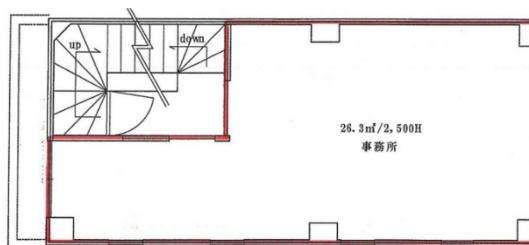

# 博多スマートビル 3階8.33坪

福岡県福岡市博多区住吉1-6-9

## 物件MAP

賃貸条件	
坪数	8.33坪
階数	3階
入居可能日	
ビル情報	
所在地	福岡県福岡市博多区住吉1-6-9
最寄り駅	福岡市営地下鉄空港線 中洲川端駅 徒歩9分 福岡市営地下鉄空港線 祇園駅 徒歩9分 福岡市営地下鉄空港線 博多駅 徒歩12分
エリア	博多駅前エリア
竣工	1996年3月
耐震	新耐震基準
階数	地上4階
用途	事務所/店舗
構造	S造
設備情報	
エレベーター	1基
空調	個別空調
OAフロア	その他
基準階天井高	
光ファイバー	
トイレ	男女別・室内
セキュリティ	
駐車場	無し