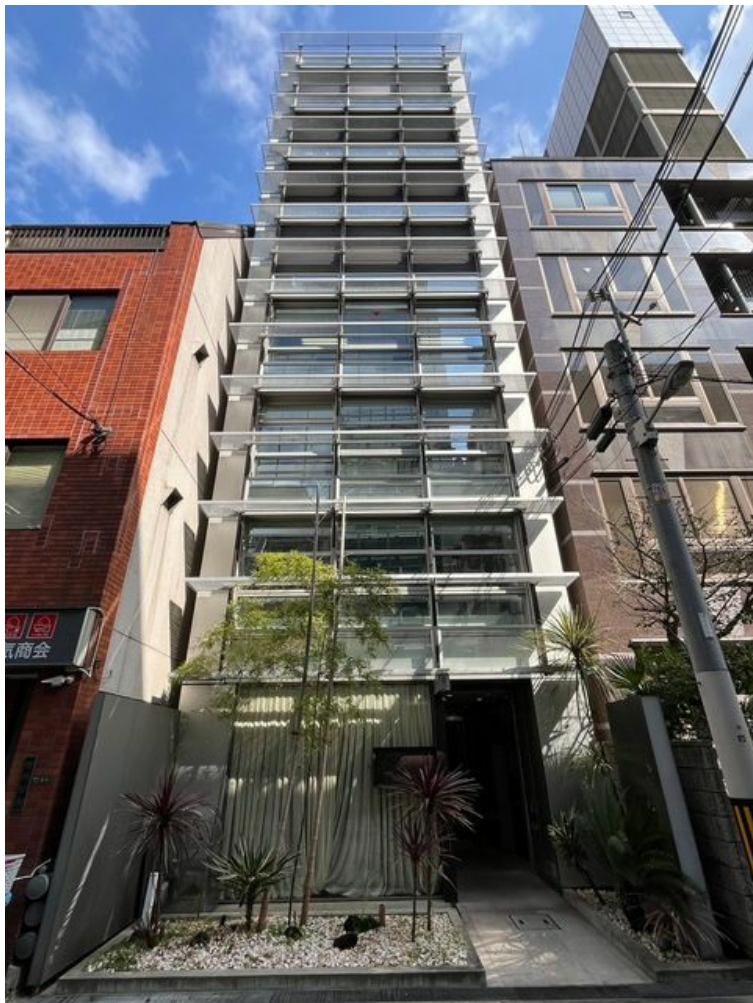

クリムトビル (KlimtBLD) 4階20.78坪

大阪府大阪市北区西天満2-9-4

4階平面図 CH=2,375cm

物件MAP

賃貸条件	
月額賃料	228,580円 (税別)
坪数	20.78坪
坪単価	11,000円 (税別)
共益費	賃料に含む
礼金	2ヶ月
敷金 (保証金)	4ヶ月
階数	4階 (ワンフロア)
入居可能日	即日

ビル情報	
所在地	大阪府大阪市北区西天満2-9-4
最寄り駅	大阪メトロ御堂筋線 淀屋橋駅 徒歩6分 京阪本線 淀屋橋駅 徒歩6分 大阪メトロ谷町線 東梅田駅 徒歩8分 JR東西線 北新地駅 徒歩9分 大阪メトロ四つ橋線 西梅田駅 徒歩11分
エリア	東梅田・西天満エリア
竣工	1990年1月
耐震	新耐震基準
階数	地上8階
用途	事務所
構造	SRC造