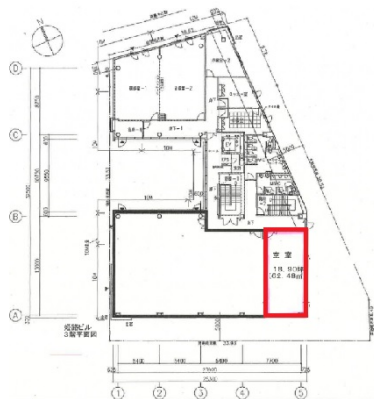

太陽生命姫路ビル 3階18.9坪

兵庫県姫路市北条432-14

物件MAP

賃貸条件	
坪数	18.9坪
階数	3階
入居可能日	

ビル情報	
所在地	兵庫県姫路市北条432-14
最寄り駅	JR播但線 姫路駅 徒歩8分 JR山陽本線 姫路駅 徒歩8分 JR山陽本線(神戸線) 姫路駅 徒歩12分 JR姫新線 姫路駅 徒歩10分 山陽電鉄本線 山陽姫路駅 徒歩14分
エリア	その他兵庫
竣工	2007年11月
耐震	
階数	地上階
用途	事務所
構造	

設備情報	
エレベーター	
空調	個別空調
OAフロア	
基準階天井高	
光ファイバー	
トイレ	
セキュリティ	有り
駐車場	有り