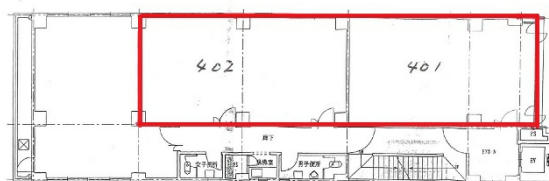

## 物件MAP

賃貸条件	
月額賃料	225,000円 (税別)
坪数	30坪
坪単価	7,500円 (税別)
共益費	30,000円
礼金	1ヶ月
敷金 (保証金)	6ヶ月
階数	4階 (401・402)
入居可能日	即日

ビル情報	
所在地	山口県山口市小郡高砂町2-10
最寄り駅	JR山口線 新山口駅 徒歩4分
エリア	山口
竣工	1980年
耐震	旧耐震基準
階数	地上6階
用途	事務所
構造	RC造