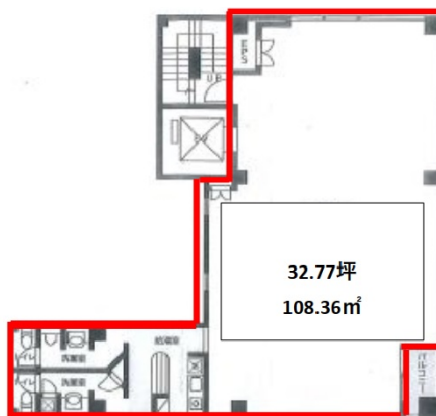

# MKT東日本橋ビル 8階32.77坪

東京都中央区東日本橋3-11-8

## 物件MAP

賃貸条件	
坪数	32.77坪
階数	8階
入居可能日	
ビル情報	
所在地	東京都中央区東日本橋3-11-8
最寄り駅	都営浅草線 東日本橋駅 徒歩1分 都営新宿線 馬喰横山駅 徒歩2分 JR総武本線 馬喰町駅 徒歩3分
エリア	人形町・小伝馬町・馬喰町エリア
竣工	2020年12月
耐震	新耐震基準
階数	地上10階
用途	事務所
構造	S造
設備情報	
エレベーター	1基
空調	個別空調
OAフロア	OAフロア
基準階天井高	2,600mm
光ファイバー	有り
トイレ	男女別・室内
セキュリティ	有り
駐車場	無し