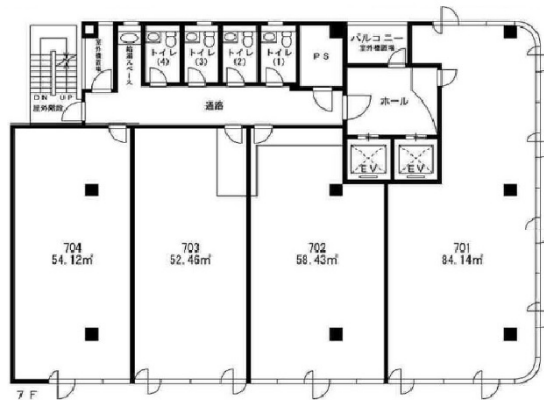

# 阪神ONOビル 7階16.37坪

兵庫県尼崎市神田中通2-27-47

## 物件MAP

賃貸条件	
月額賃料	180,400円 (税別)
坪数	16.37坪
坪単価	11,020円 (税別)
共益費	16,400円
礼金	無し
敷金 (保証金)	1200000円
階数	7階 (704)
入居可能日	即日

ビル情報	
所在地	兵庫県尼崎市神田中通2-27-47
最寄り駅	阪神本線 尼崎駅 徒歩2分
エリア	その他兵庫
竣工	1993年10月
耐震	新耐震基準
階数	地上9階
用途	事務所/店舗
構造	S造