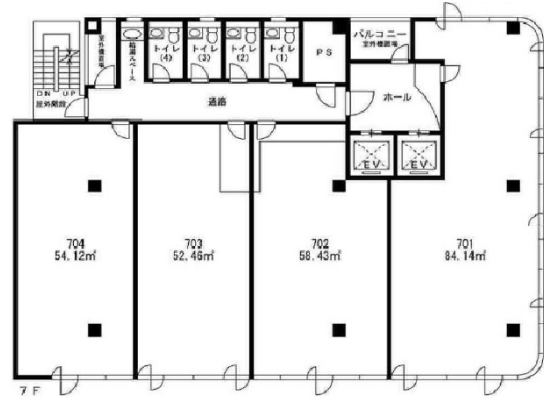

# 阪神ONOビル 7階15.86坪

兵庫県尼崎市神田中通2-27-47

## 物件MAP

賃貸条件	
月額賃料	174,900円 (税別)
坪数	15.86坪
坪単価	11,028円 (税別)
共益費	15,900円
礼金	無し
敷金 (保証金)	1200000円
階数	7階 (703)
入居可能日	即日

ビル情報	
所在地	兵庫県尼崎市神田中通2-27-47
最寄り駅	阪神本線 尼崎駅 徒歩2分
エリア	その他兵庫
竣工	1993年10月
耐震	新耐震基準
階数	地上9階
用途	事務所/店舗
構造	S造