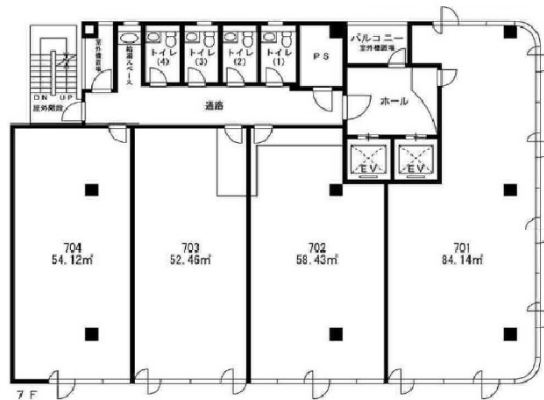

阪神ONOビル 7階15.86坪

兵庫県尼崎市神田中通2-27-47

物件MAP

賃貸条件	
月額賃料	174,900円 (税別)
坪数	15.86坪
坪単価	11,028円 (税別)
共益費	15,900円
礼金	無し
敷金 (保証金)	1200000円
階数	7階 (703)
入居可能日	即日

ビル情報	
所在地	兵庫県尼崎市神田中通2-27-47
最寄り駅	阪神本線 尼崎駅 徒歩2分
エリア	その他兵庫
竣工	1993年10月
耐震	新耐震基準
階数	地上9階
用途	事務所/店舗
構造	S造

設備情報	
エレベーター	2基
空調	個別空調
OAフロア	タイルカーペット
基準階天井高	
光ファイバー	調査中
トイレ	男女別・室内
セキュリティ	調査中
駐車場	無し

事務所移転の簡単検索サイト

Quick Service

クイックサービス

阪神ONOビル 7階15.86坪 兵庫県尼崎市神田中通2-27-47

その他兵庫 (ビルID: 0053824) の賃貸オフィス

貸事務所・レンタルオフィス・オフィス移転なら**QuickService**