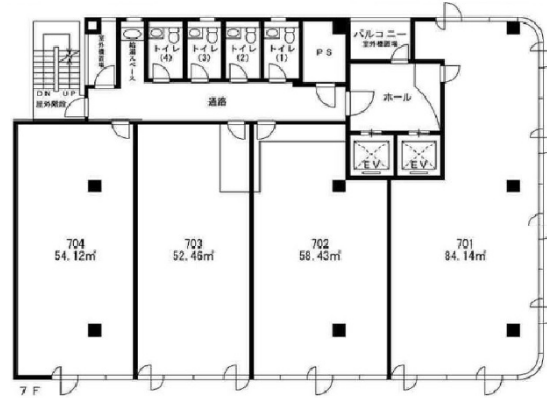

# 阪神ONOビル 7階17.67坪

兵庫県尼崎市神田中通2-27-47

## 物件MAP

賃貸条件	
月額賃料	262,000円 (税別)
坪数	17.67坪
坪単価	14,827円 (税別)
共益費	17,700円
礼金	無し
敷金 (保証金)	1200000円
階数	7階 (702)
入居可能日	即日

ビル情報	
所在地	兵庫県尼崎市神田中通2-27-47
最寄り駅	阪神本線 尼崎駅 徒歩2分
エリア	その他兵庫
竣工	1993年10月
耐震	新耐震基準
階数	地上9階
用途	事務所/店舗
構造	S造