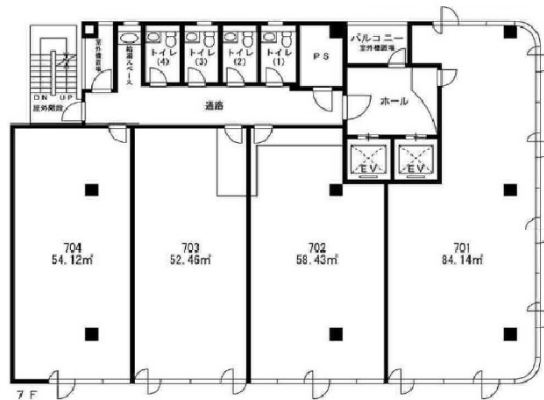

阪神ONOビル 7階17.67坪

兵庫県尼崎市神田中通2-27-47

物件MAP

賃貸条件	
月額賃料	262,000円 (税別)
坪数	17.67坪
坪単価	14,827円 (税別)
共益費	17,700円
礼金	無し
敷金 (保証金)	1200000円
階数	7階 (702)
入居可能日	即日

ビル情報	
所在地	兵庫県尼崎市神田中通2-27-47
最寄り駅	阪神本線 尼崎駅 徒歩2分
エリア	その他兵庫
竣工	1993年10月
耐震	新耐震基準
階数	地上9階
用途	事務所/店舗
構造	S造

設備情報	
エレベーター	2基
空調	個別空調
OAフロア	タイルカーペット
基準階天井高	
光ファイバー	調査中
トイレ	男女別・室内
セキュリティ	調査中
駐車場	無し

事務所移転の簡単検索サイト

Quick Service

クイックサービス

阪神ONOビル 7階17.67坪 兵庫県尼崎市神田中通2-27-47

その他兵庫 (ビルID: 0053824) の賃貸オフィス

貸事務所・レンタルオフィス・オフィス移転ならQuickService