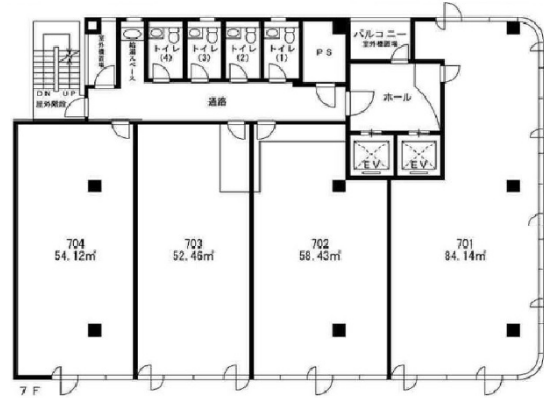

阪神ONOビル 7階25.44坪

兵庫県尼崎市神田中通2-27-47

物件MAP

賃貸条件	
月額賃料	306,000円 (税別)
坪数	25.44坪
坪単価	12,028円 (税別)
共益費	25,500円
礼金	無し
敷金 (保証金)	1500000円
階数	7階 (701)
入居可能日	即日

ビル情報	
所在地	兵庫県尼崎市神田中通2-27-47
最寄り駅	阪神本線 尼崎駅 徒歩2分
エリア	その他兵庫
竣工	1993年10月
耐震	新耐震基準
階数	地上9階
用途	事務所/店舗
構造	S造

設備情報	
エレベーター	2基
空調	個別空調
OAフロア	タイルカーペット
基準階天井高	
光ファイバー	調査中
トイレ	男女別・室内
セキュリティ	調査中
駐車場	無し

事務所移転の簡単検索サイト

Quick Service

クイックサービス

阪神ONOビル 7階25.44坪 兵庫県尼崎市神田中通2-27-47

その他兵庫 (ビルID: 0053824) の賃貸オフィス

貸事務所・レンタルオフィス・オフィス移転なら**QuickService**