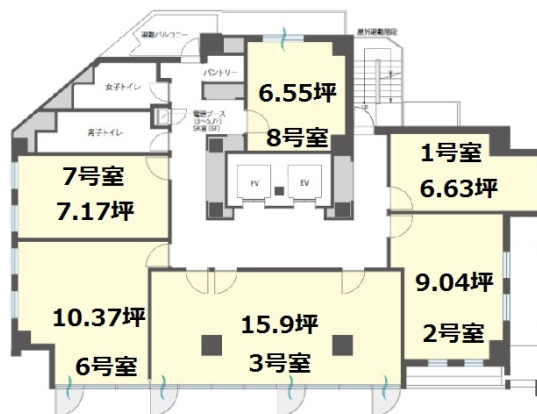

H10渋谷神南 6階9.04坪

東京都渋谷区神南1-5-6

物件MAP

賃貸条件	
月額賃料	相談
坪数	9.04坪
坪単価	相談
共益費	相談
礼金	無し
敷金（保証金）	相談
階数	6階（602（10名用））
入居可能日	即日
ビル情報	
所在地	東京都渋谷区神南1-5-6
最寄り駅	JR埼京線 渋谷駅 徒歩9分 JR山手線 渋谷駅 徒歩9分 京王井の頭線 渋谷駅 徒歩9分 東京メトロ副都心線 明治神宮前駅 徒歩10分 東京メトロ千代田線 明治神宮前駅 徒歩10分
エリア	渋谷エリア
竣工	2020年8月
耐震	
階数	地上10階
用途	レンタルオフィス
構造	
設備情報	
エレベーター	2基
空調	
OAフロア	OAフロア
基準階天井高	
光ファイバー	有り
トイレ	男女別・室外
セキュリティ	有り
駐車場	無し