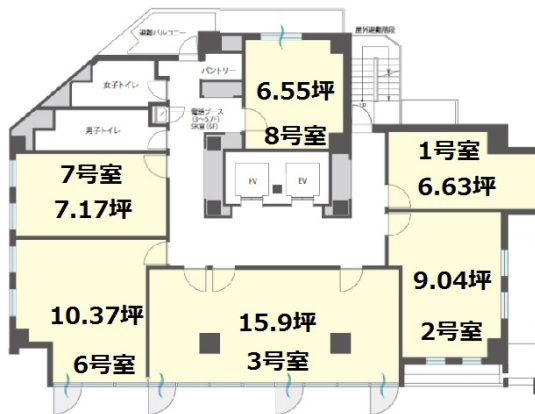

# H10渋谷神南 6階9.04坪

東京都渋谷区神南1-5-6

## 物件MAP

賃貸条件	
月額賃料	相談
坪数	9.04坪
坪単価	相談
共益費	相談
礼金	無し
敷金（保証金）	相談
階数	6階（602（10名用））
入居可能日	即日

ビル情報	
所在地	東京都渋谷区神南1-5-6
最寄り駅	JR埼京線 渋谷駅 徒歩9分 JR山手線 渋谷駅 徒歩9分 京王井の頭線 渋谷駅 徒歩9分 東京メトロ副都心線 明治神宮前駅 徒歩10分 東京メトロ千代田線 明治神宮前駅 徒歩10分
エリア	渋谷エリア
竣工	2020年8月
耐震	
階数	地上10階
用途	レンタルオフィス
構造	

設備情報	
エレベーター	2基
空調	
OAフロア	OAフロア
基準階天井高	
光ファイバー	有り
トイレ	男女別・室外
セキュリティ	有り
駐車場	無し

事務所移転の簡単検索サイト

**H10渋谷神南 6階9.04坪** 東京都渋谷区神南1-5-6

渋谷エリア（ビルID：0053814）の賃貸オフィス

クイックサービス

貸事務所・レンタルオフィス・オフィス移転なら**QuickService**

物件詳細はこちらから