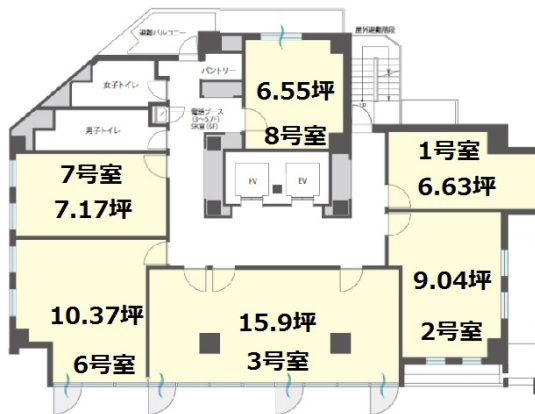

# H10渋谷神南 3階7.17坪

東京都渋谷区神南1-5-6

## 物件MAP

賃貸条件	
月額賃料	相談
坪数	7.17坪
坪単価	相談
共益費	相談
礼金	無し
敷金 (保証金)	相談
階数	3階 (307 (8名用))
入居可能日	即日

ビル情報	
所在地	東京都渋谷区神南1-5-6
最寄り駅	JR埼京線 渋谷駅 徒歩9分 JR山手線 渋谷駅 徒歩9分 京王井の頭線 渋谷駅 徒歩9分 東京メトロ副都心線 明治神宮前駅 徒歩10分 東京メトロ千代田線 明治神宮前駅 徒歩10分
エリア	渋谷エリア
竣工	2020年8月
耐震	
階数	地上10階
用途	レンタルオフィス
構造	

設備情報	
エレベーター	2基
空調	
OAフロア	OAフロア
基準階天井高	
光ファイバー	有り
トイレ	男女別・室外
セキュリティ	有り
駐車場	無し

事務所移転の簡単検索サイト

**Quick Service**

クイックサービス

**H10渋谷神南 3階7.17坪** 東京都渋谷区神南1-5-6

渋谷エリア (ビルID: 0053814) の賃貸オフィス

貸事務所・レンタルオフィス・オフィス移転なら**QuickService**