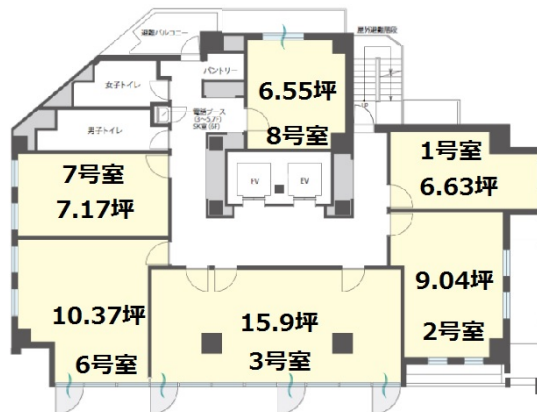

# H10渋谷神南 8階7.76坪

東京都渋谷区神南1-5-6

## 物件MAP

賃貸条件	
月額賃料	相談
坪数	7.76坪
坪単価	相談
共益費	相談
礼金	無し
敷金 (保証金)	相談
階数	8階 (802 (9名用))
入居可能日	即日

ビル情報	
所在地	東京都渋谷区神南1-5-6
最寄り駅	JR埼京線 渋谷駅 徒歩9分 JR山手線 渋谷駅 徒歩9分 京王井の頭線 渋谷駅 徒歩9分 東京メトロ副都心線 明治神宮前駅 徒歩10分 東京メトロ千代田線 明治神宮前駅 徒歩10分

エリア	渋谷エリア
竣工	2020年8月
耐震	
階数	地上10階
用途	レンタルオフィス
構造	

設備情報	
エレベーター	2基
空調	
OAフロア	OAフロア
基準階天井高	
光ファイバー	有り
トイレ	男女別・室外
セキュリティ	有り
駐車場	無し