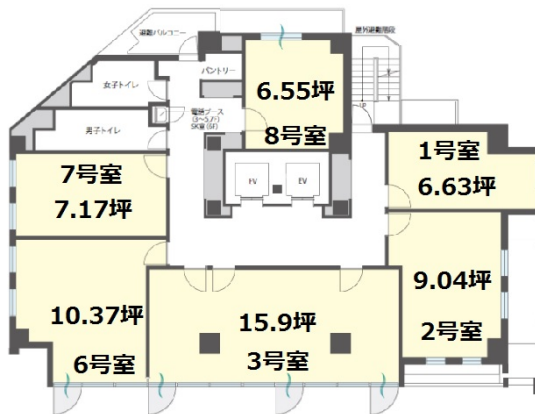

H10渋谷神南 8階7.76坪

東京都渋谷区神南1-5-6

物件MAP

賃貸条件	
月額賃料	相談
坪数	7.76坪
坪単価	相談
共益費	相談
礼金	無し
敷金（保証金）	相談
階数	8階（802（9名用））
入居可能日	即日

ビル情報	
所在地	東京都渋谷区神南1-5-6
最寄り駅	JR埼京線 渋谷駅 徒歩9分 JR山手線 渋谷駅 徒歩9分 京王井の頭線 渋谷駅 徒歩9分 東京メトロ副都心線 明治神宮前駅 徒歩10分 東京メトロ千代田線 明治神宮前駅 徒歩10分
エリア	渋谷エリア
竣工	2020年8月
耐震	
階数	地上10階
用途	レンタルオフィス
構造	

設備情報	
エレベーター	2基
空調	
OAフロア	OAフロア
基準階天井高	
光ファイバー	有り
トイレ	男女別・室外
セキュリティ	有り
駐車場	無し

事務所移転の簡単検索サイト

H10渋谷神南 8階7.76坪 東京都渋谷区神南1-5-6

渋谷エリア（ビルID：0053814）の賃貸オフィス

クイックサービス

貸事務所・レンタルオフィス・オフィス移転なら**QuickService**

物件詳細はこちらから