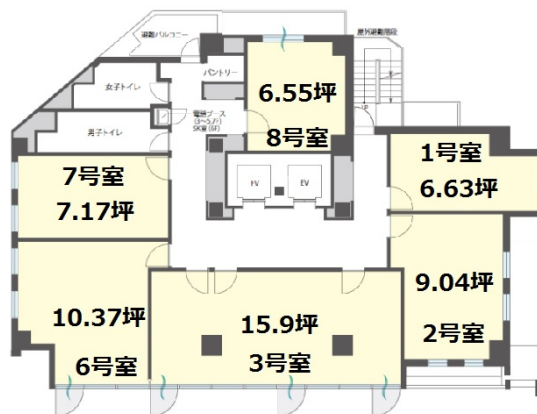

H10渋谷神南 10階6.55坪

東京都渋谷区神南1-5-6

物件MAP

賃貸条件	
月額賃料	相談
坪数	6.55坪
坪単価	相談
共益費	相談
礼金	無し
敷金（保証金）	相談
階数	10階（1008（7名用））
入居可能日	即日
ビル情報	
所在地	東京都渋谷区神南1-5-6
最寄り駅	JR埼京線 渋谷駅 徒歩9分 JR山手線 渋谷駅 徒歩9分 京王井の頭線 渋谷駅 徒歩9分 東京メトロ副都心線 明治神宮前駅 徒歩10分 東京メトロ千代田線 明治神宮前駅 徒歩10分
エリア	渋谷エリア
竣工	2020年8月
耐震	
階数	地上10階
用途	レンタルオフィス
構造	
設備情報	
エレベーター	2基
空調	
OAフロア	OAフロア
基準階天井高	
光ファイバー	有り
トイレ	男女別・室外
セキュリティ	有り
駐車場	無し