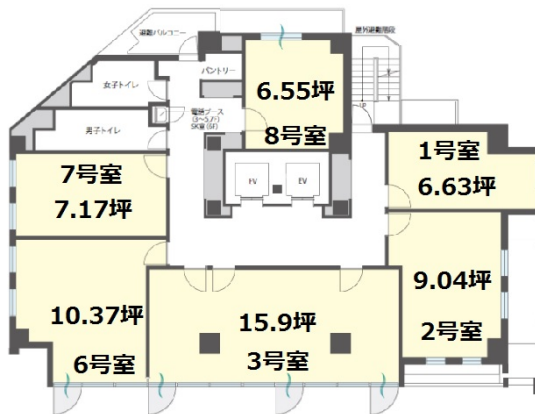

# H10渋谷神南 10階6.55坪

東京都渋谷区神南1-5-6

## 物件MAP

賃貸条件	
月額賃料	相談
坪数	6.55坪
坪単価	相談
共益費	相談
礼金	無し
敷金（保証金）	相談
階数	10階（1008（7名用））
入居可能日	即日

ビル情報	
所在地	東京都渋谷区神南1-5-6
最寄り駅	JR埼京線 渋谷駅 徒歩9分 JR山手線 渋谷駅 徒歩9分 京王井の頭線 渋谷駅 徒歩9分 東京メトロ副都心線 明治神宮前駅 徒歩10分 東京メトロ千代田線 明治神宮前駅 徒歩10分
エリア	渋谷エリア
竣工	2020年8月
耐震	
階数	地上10階
用途	レンタルオフィス
構造	

設備情報	
エレベーター	2基
空調	
OAフロア	OAフロア
基準階天井高	
光ファイバー	有り
トイレ	男女別・室外
セキュリティ	有り
駐車場	無し

事務所移転の簡単検索サイト

**H10渋谷神南 10階6.55坪** 東京都渋谷区神南1-5-6

渋谷エリア（ビルID：0053814）の賃貸オフィス

クイックサービス

貸事務所・レンタルオフィス・オフィス移転なら**QuickService**

物件詳細はこちらから