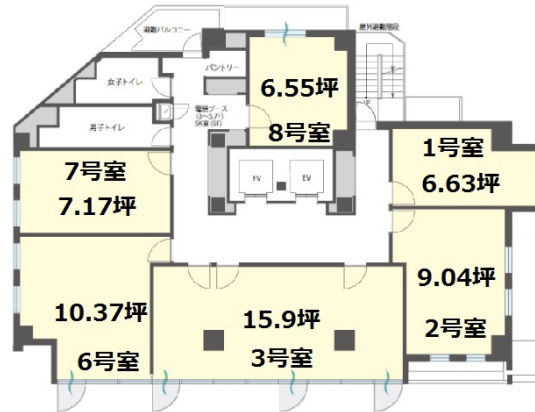

# H10渋谷神南 8階9.61坪

東京都渋谷区神南1-5-6

## 物件MAP

賃貸条件	
月額賃料	相談
坪数	9.61坪
坪単価	相談
共益費	相談
礼金	無し
敷金 (保証金)	相談
階数	8階 (806 (11名用))
入居可能日	即日

ビル情報	
所在地	東京都渋谷区神南1-5-6
最寄り駅	JR埼京線 渋谷駅 徒歩9分 JR山手線 渋谷駅 徒歩9分 京王井の頭線 渋谷駅 徒歩9分 東京メトロ副都心線 明治神宮前駅 徒歩10分 東京メトロ千代田線 明治神宮前駅 徒歩10分
エリア	渋谷エリア
竣工	2020年8月
耐震	
階数	地上10階
用途	レンタルオフィス
構造	

設備情報	
エレベーター	2基
空調	
OAフロア	OAフロア
基準階天井高	
光ファイバー	有り
トイレ	男女別・室外
セキュリティ	有り
駐車場	無し

事務所移転の簡単検索サイト

**H10渋谷神南 8階9.61坪** 東京都渋谷区神南1-5-6

渋谷エリア (ビルID: 0053814) の賃貸オフィス

クイックサービス

貸事務所・レンタルオフィス・オフィス移転なら**QuickService**

物件詳細はこちらから